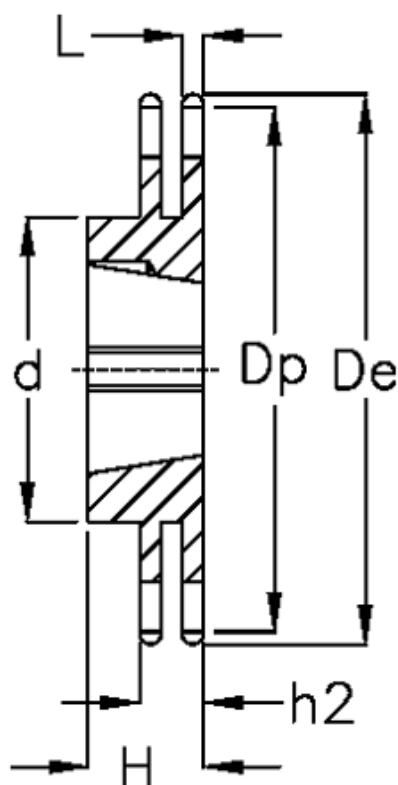

Varenummer: 616032008025
Beskrivelse: Bøsningshjul 16 B-2 Z=25 duplex
for bøsning 3020

Mål

Antal tænder	= 25
C	= 2.5
d	= 140
De	= 213.5
Dp	= 202.66
For bøsning	= 3020
For kædebetegnelse	= 16 B-2
For kæde størrelse	= 1" x 17,02 mm

H	= 51
h2	= 47.7
Materiale	= Stål